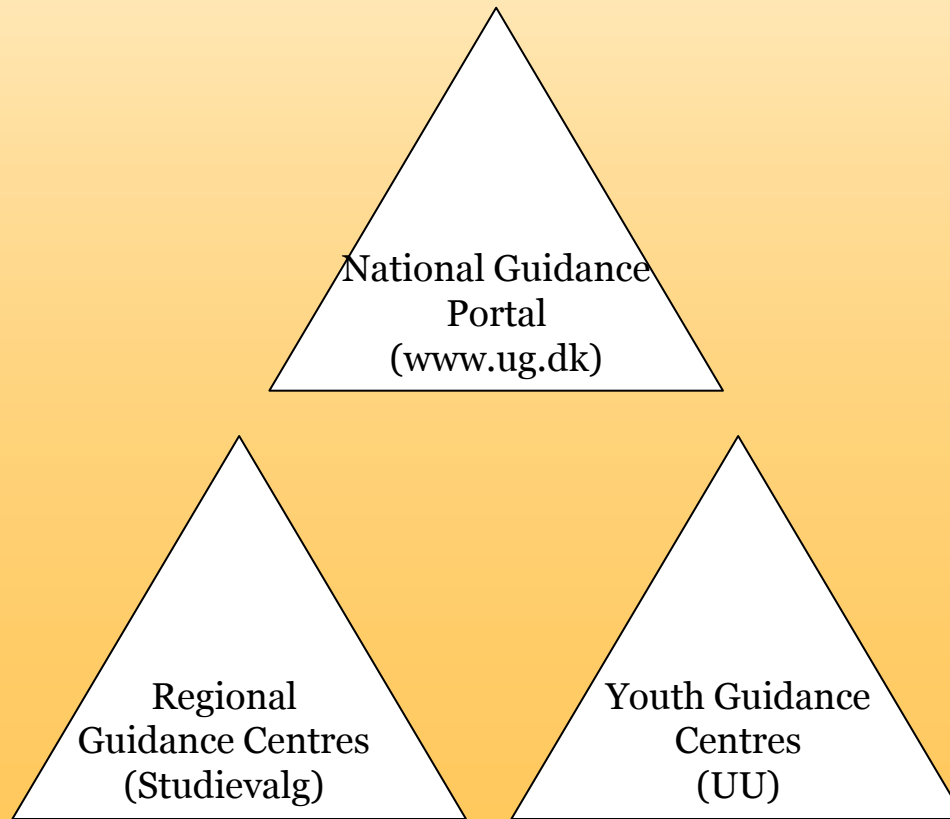

Vejledning ...

Til dig, der søger ungdomsuddannelse

Til dig, der vil ind på en videregående uddannelse

Til dig, der søger voksen- og efteruddannelse

Til forældre

Inspirationsværktøjer

JobCity

Besøg virksomhederne, se hvordan de er indrettet, hvem der er ansat og hvad de laver.

1 2 3 4 5 6 7

Spørg en eVejleder

Man - tors kl. 10 - 22
Fre kl. 10 - 20
Lør - søn kl. 12 - 20

Studiepraktik

Bliv klogere på din fremtid

Studiepraktik.nu

Prøv en videregående uddannelse!

Mød en ...

Guidance in the Danish educational sector

Guidance in the Danish educational sector

Danish Education System

Danish Education System

Regional
Guidance Centres
(Studievalg)

Youth Guidance
Centres (UU)

Adult education