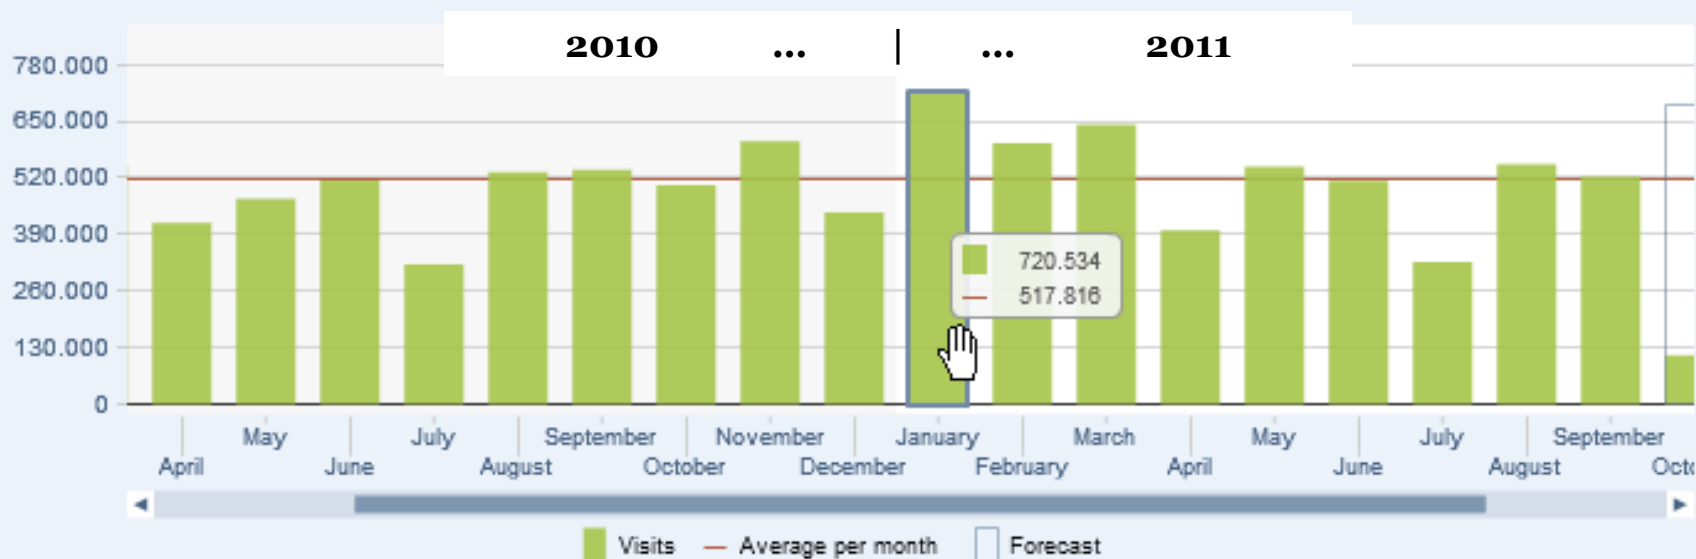

Hours

Days of week

Days of month

Weeks

Months

Visits by month

UddannelsesGuiden – Live

Forsiden Nyheder Om ug.dk eVejledning Sitemap Søgmuligheder Hjælp