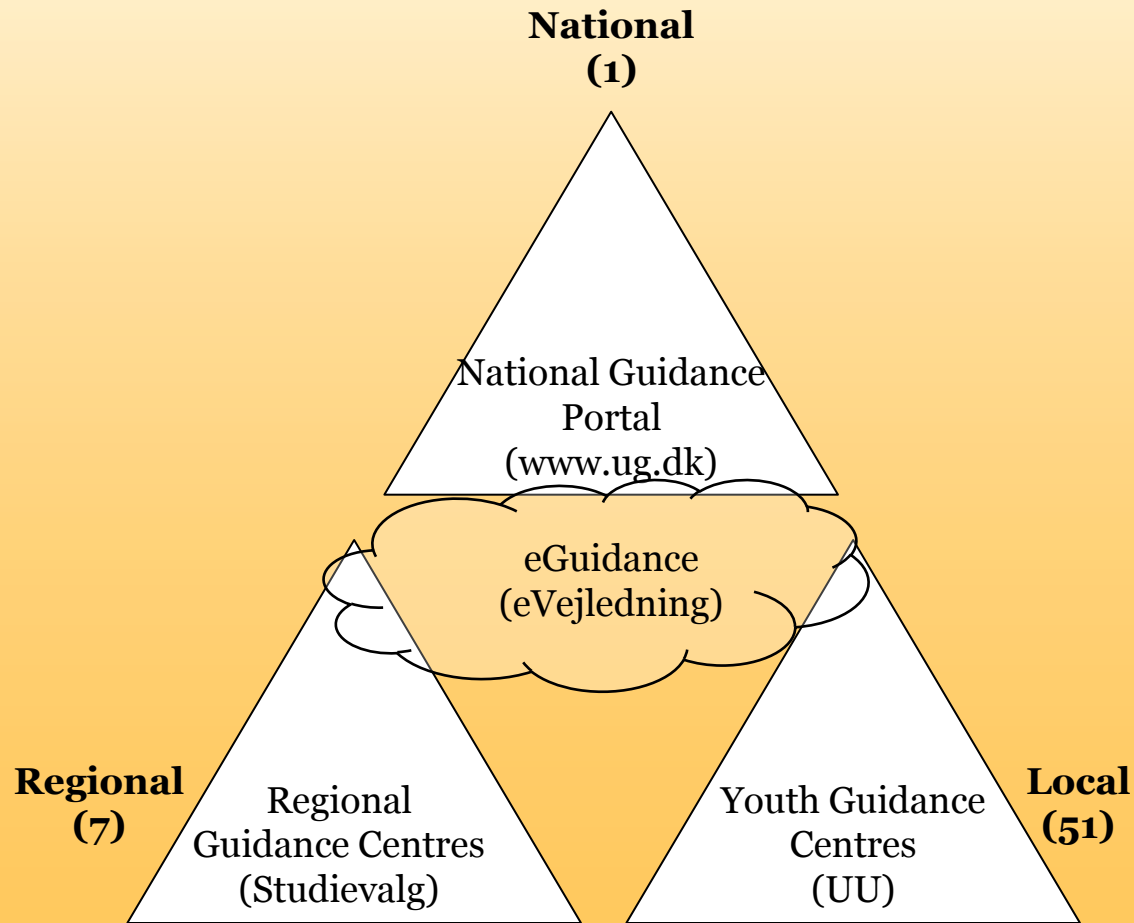

Vejledning ...

Til dig, der søger ungdomsuddannelse

Til dig, der vil ind på en videregående uddannelse

Til dig, der søger voksen- og efteruddannelse

Til forældre

Inspirationsværktøjer

JobCity

Besøg virksomhederne, se hvordan de er indrettet, hvem der er ansat og hvad de laver.

1 2 3 4 5 6 7

Spørg en eVejleder

Man - tors kl. 10 - 22
Fre kl. 10 - 20
Lør - søn kl. 12 - 20

Studiepraktik

Bliv klogere på din fremtid

Studiepraktik.nu

Prøv en videregående uddannelse!

Mød en ...

Guidance in the Danish educational sector

Guidance in the Danish educational sector

Danish Education System

Danish Education System

Regional
Guidance Centres
(Studievalg)

Youth Guidance
Centres (UU)

Adult education